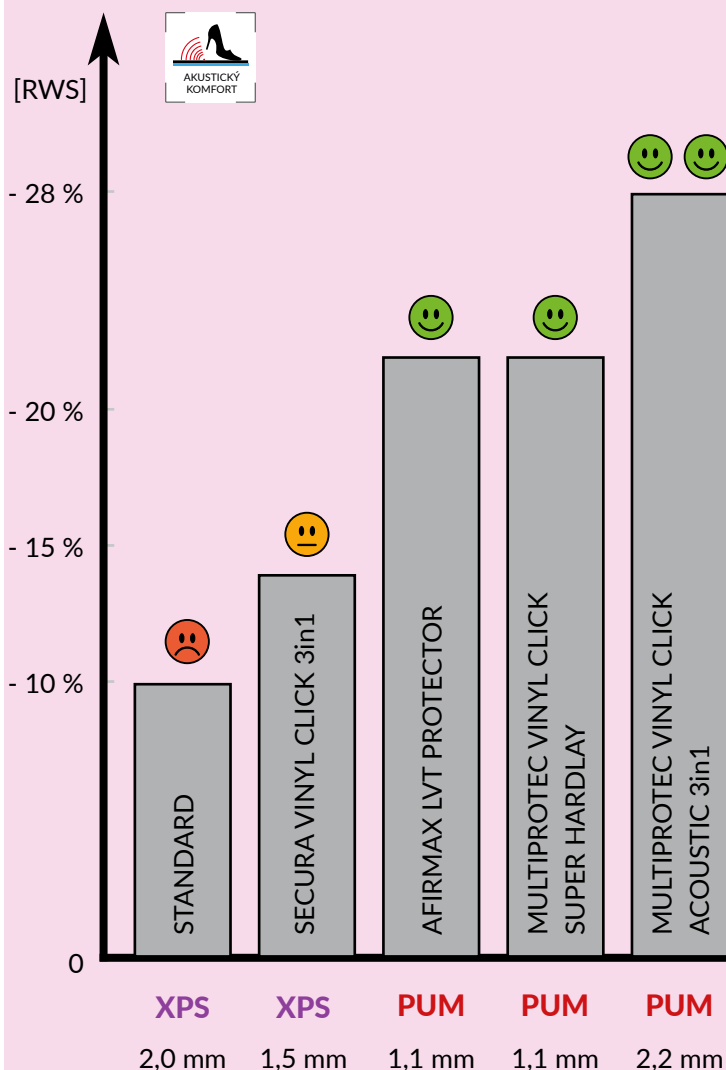

SNÍŽENÍ HLUKU V MÍSTNOSTI DLE TYPU PODLOŽKY

Standardní XPS

Multiprotec Vinyl Click Acoustic 3in1

XPS 2,0 mm

PUM 2,2 mm