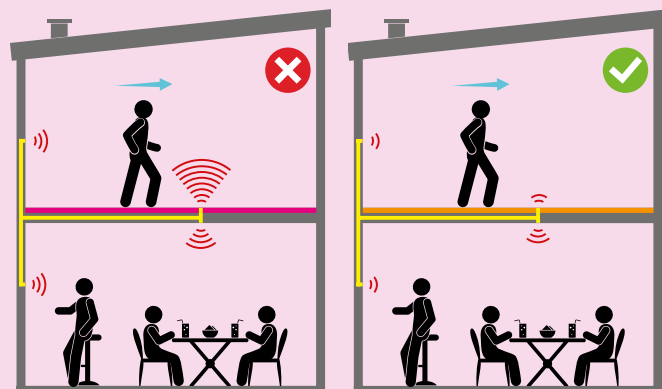

SNÍŽENÍ HLUKU V MÍSTNOSTI DLE TYPU PODLOŽKY

Standardní XPS

Multiprotec Vinyl Click Acoustic 3in1

XPS 2,0 mm

PUM 2,2 mm