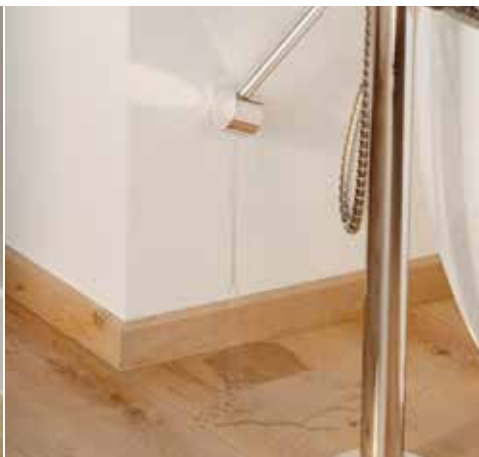

NOVINKA
SKLADEM

Legnar 41772 Pekkala Oak | 1 220 x 229 mm

Sražená hrana 4V

ORIGINÁLNÍ SOKLOVÁ LIŠTA K BICLICK SKLADEM

OHEBNÁ

VODĚODOLNÁ

NENÍ POTŘEBA SILIKON

MONTÁŽ „NA POKOS“