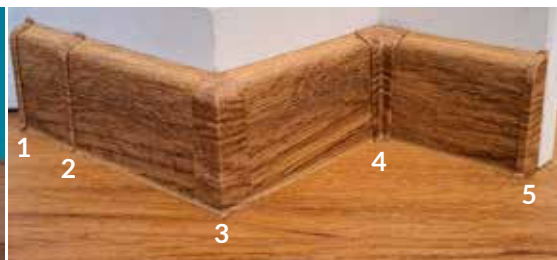

1 Koncovka levá 2 Spojka 3 Roh 4 Kout 5 Koncovka pravá