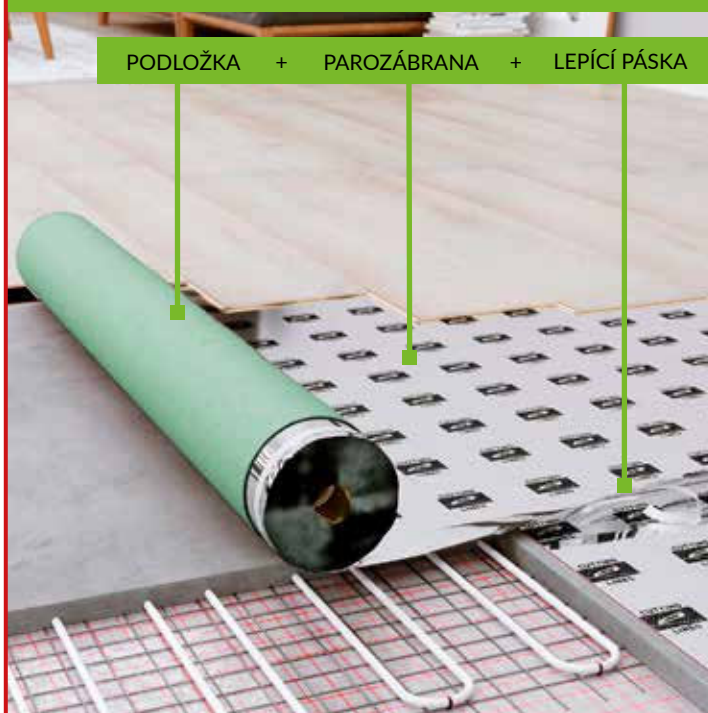

Multiprotec Vinyl Click Acoustic 3in1

XPS 2,0 mm

PUM 2,2 mm

NAŠE ŘEŠENÍ 3 in 1 ÚSPORA ČASU A PENĚŽ

PODLOŽKA + PAROZÁBRANA + LEPÍCÍ PÁSKA

XPS PODLOŽKY

NAŠE ŘEŠENÍ 3 in 1 ÚSPORA ČASU A PENĚŽ

PODLOŽKA + PAROZÁBRANA + LEPÍCÍ PÁSKA